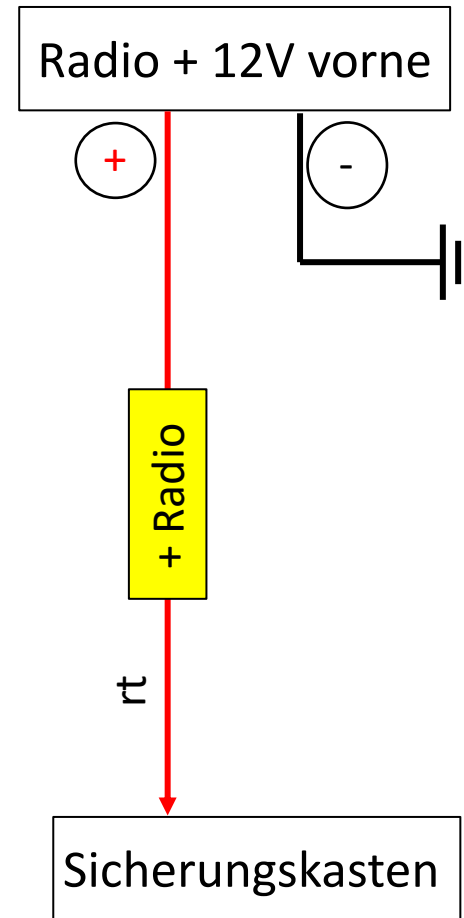

Radio & 12V vorne