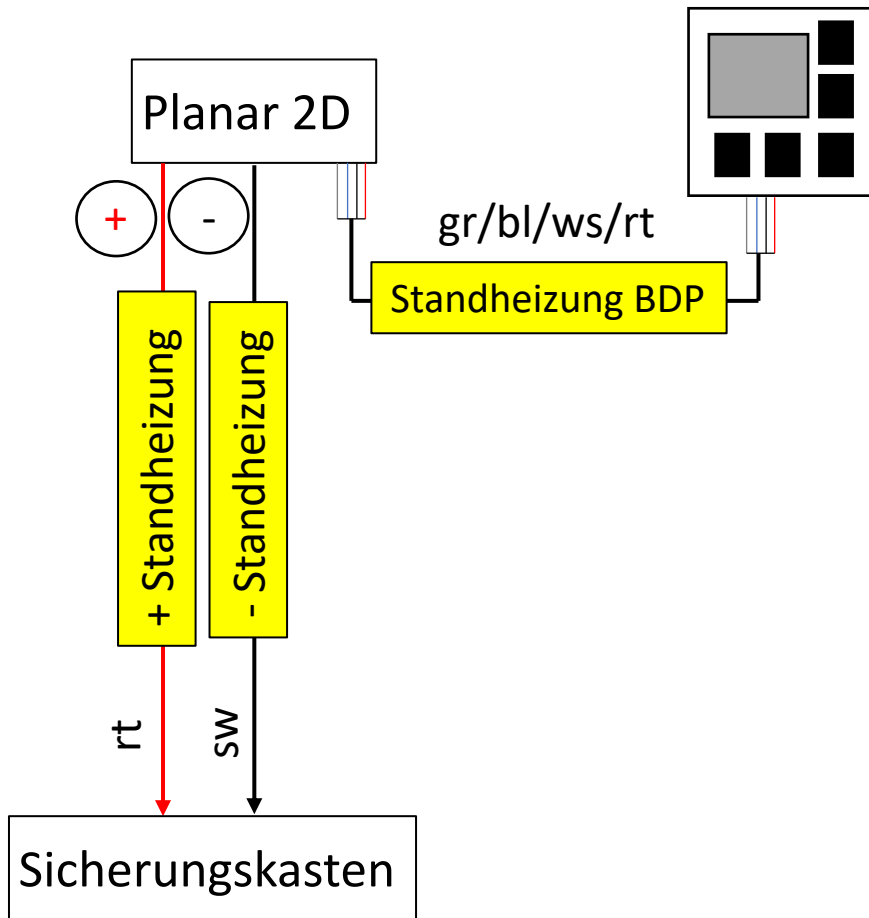

Standheizung