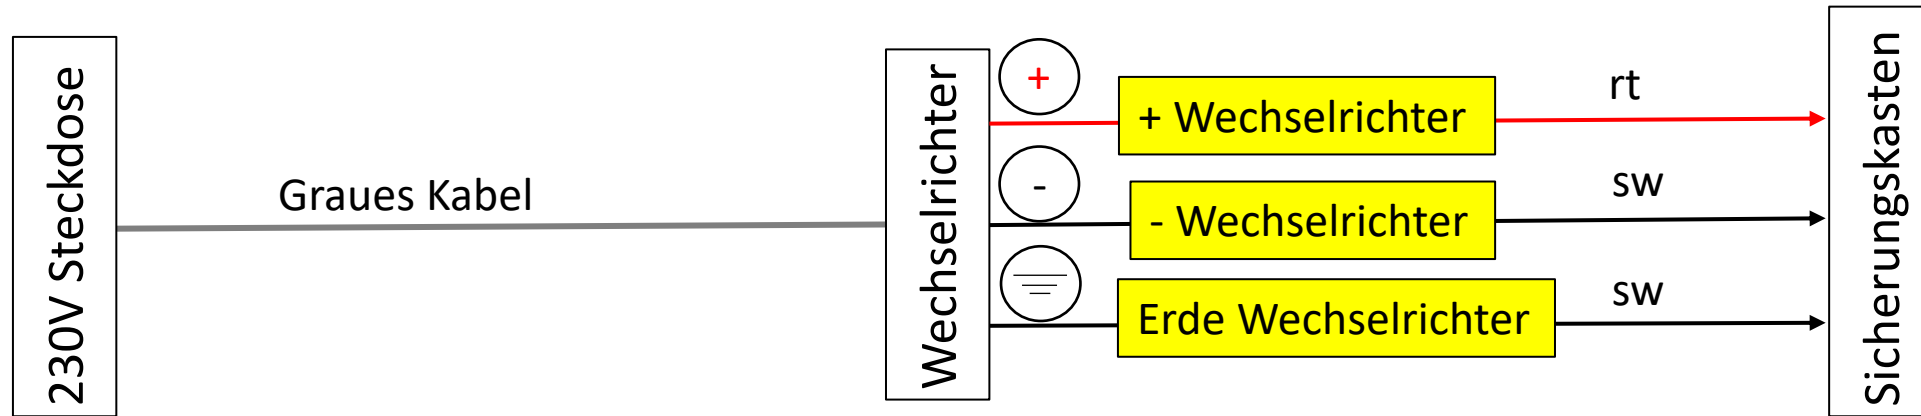

Wechselrichter